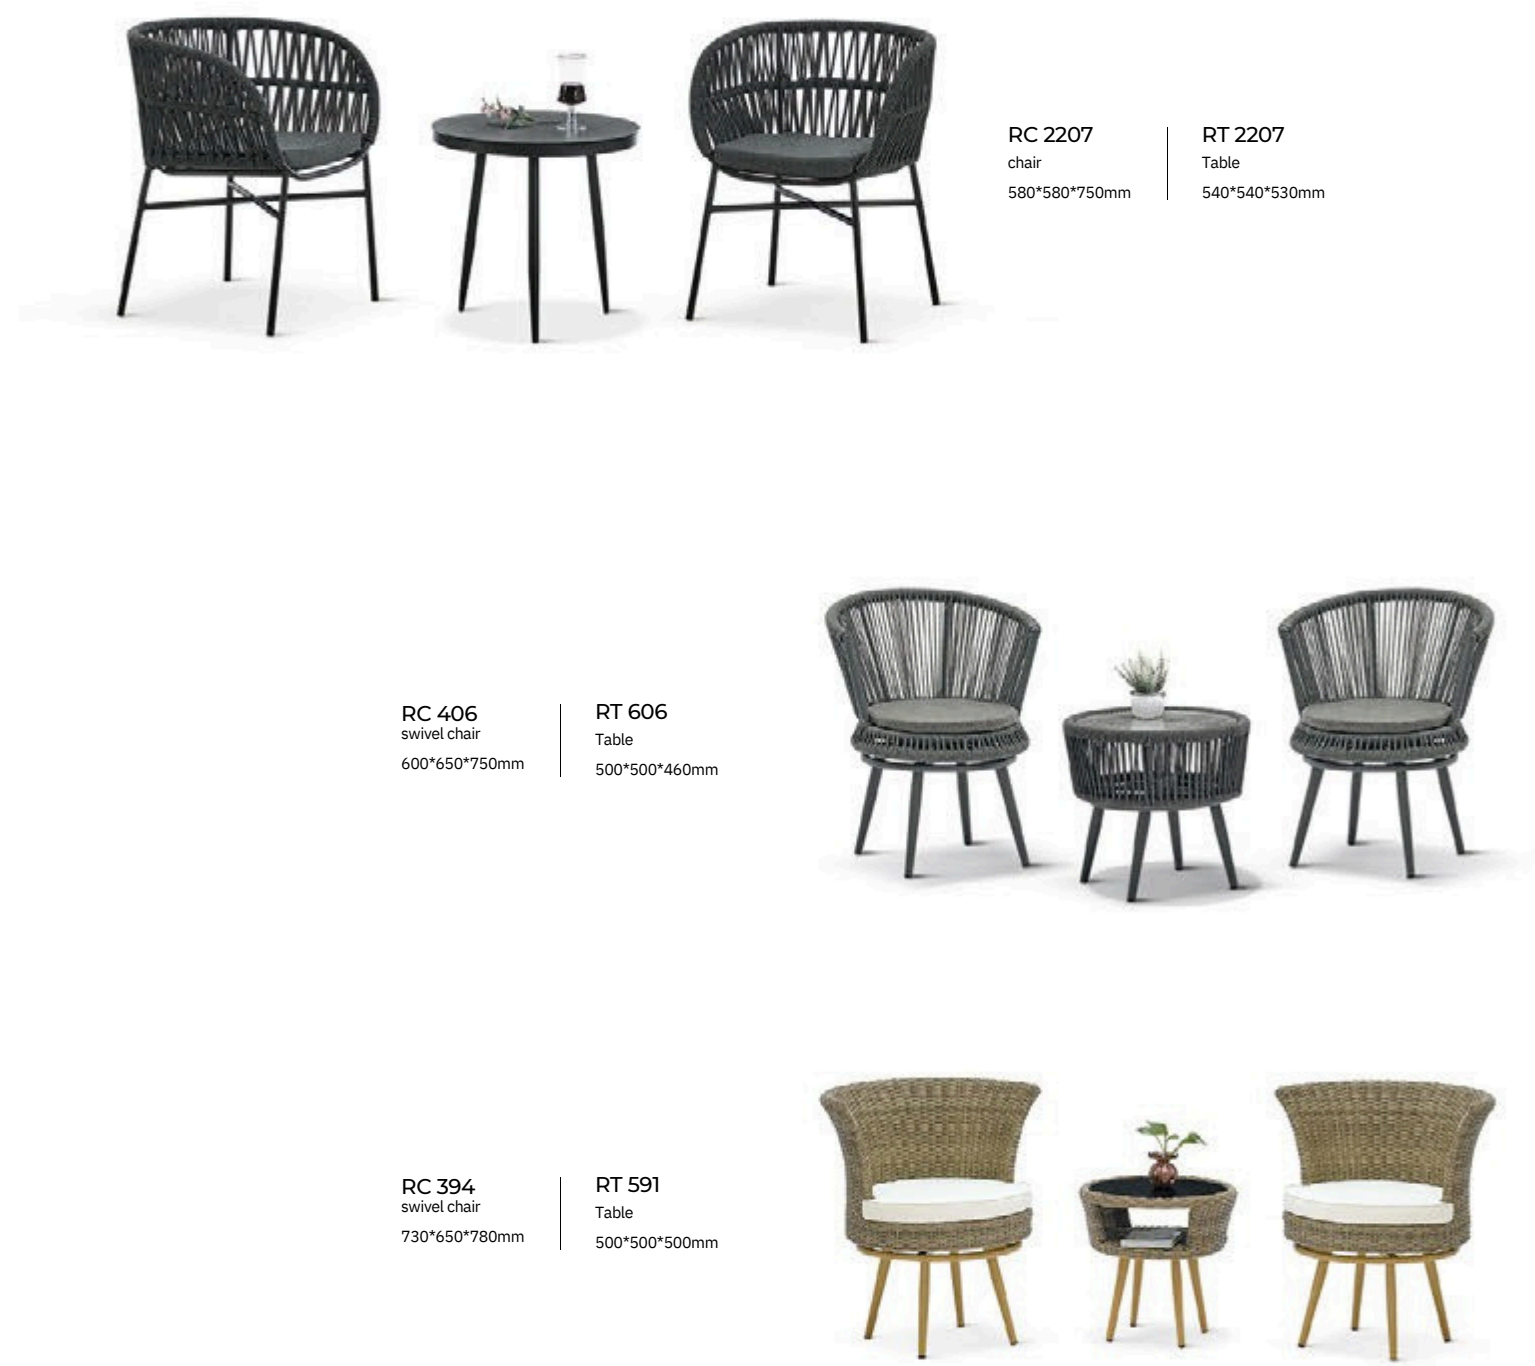

**PT 2016**  
Table  
600\*600\*720mm

RC 2308  
Chair  
710\*610\*780mm

RT 2308  
Table  
450\*450\*470mm

EXQUISITE AND  
ELEGANT

RC 2209  
Chair  
600\*590\*780mm

RT 2209  
Table  
500\*500\*430mm

RC 2309  
Chair  
610\*540\*770mm

RT 2309  
Table  
630\*630\*740mm

RC 2030  
Chair  
620\*620\*650mm

RT 2030  
Table  
450\*450\*450mm

RC 2208  
Chair  
580\*660\*870mm

RT 2208  
Table  
530\*530\*480mm

RC 946  
Chair  
620\*600\*820mm

RT 946  
Table  
620\*570\*470mm

RC 902-2  
Chair  
620\*620\*710mm

RT 1966  
Dining Table  
1200\*800\*740mm

RC 902-2  
Chair  
620\*620\*710mm

RT 703  
Table  
450\*450\*450mm

ELEGANT UNIQUE  
SIMPLE

SIMPLE DESIGN  
CONCEPT

RC 2201A  
Chair  
530\*600\*720mm