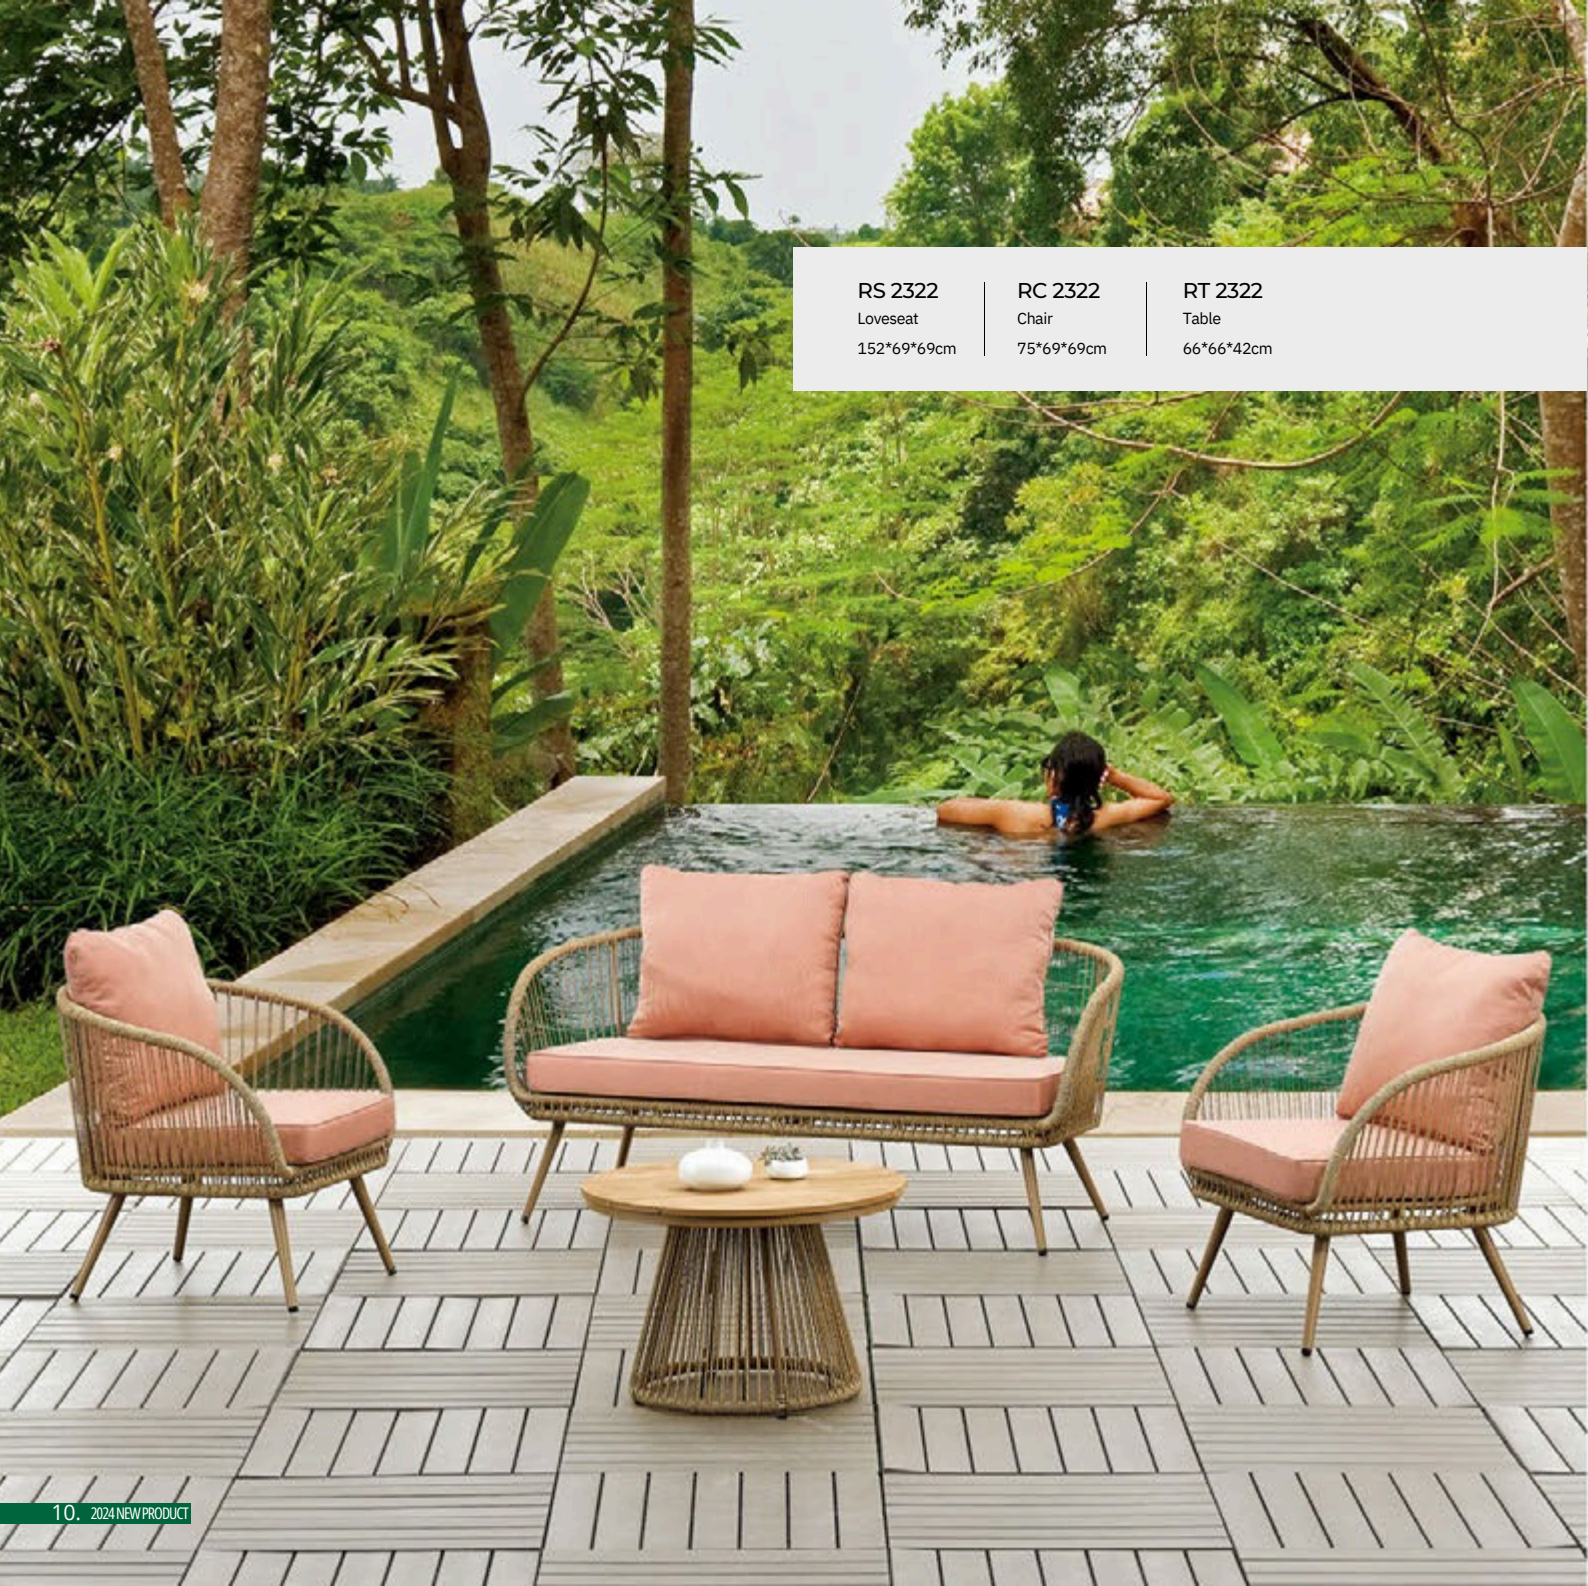

RC 2402  
Chair  
53\*61\*85cm

RT 2401  
Table  
160\*90\*73cm

RS 125  
Chair  
63\*74\*76cm

RT 2410  
Table  
50\*50\*39cm

RS 125 Loveseat 122*74*76cm	RS 125 Chair 63*74*76cm	RD 125 Table 90*60*39cm
-----------------------------------	-------------------------------	-------------------------------