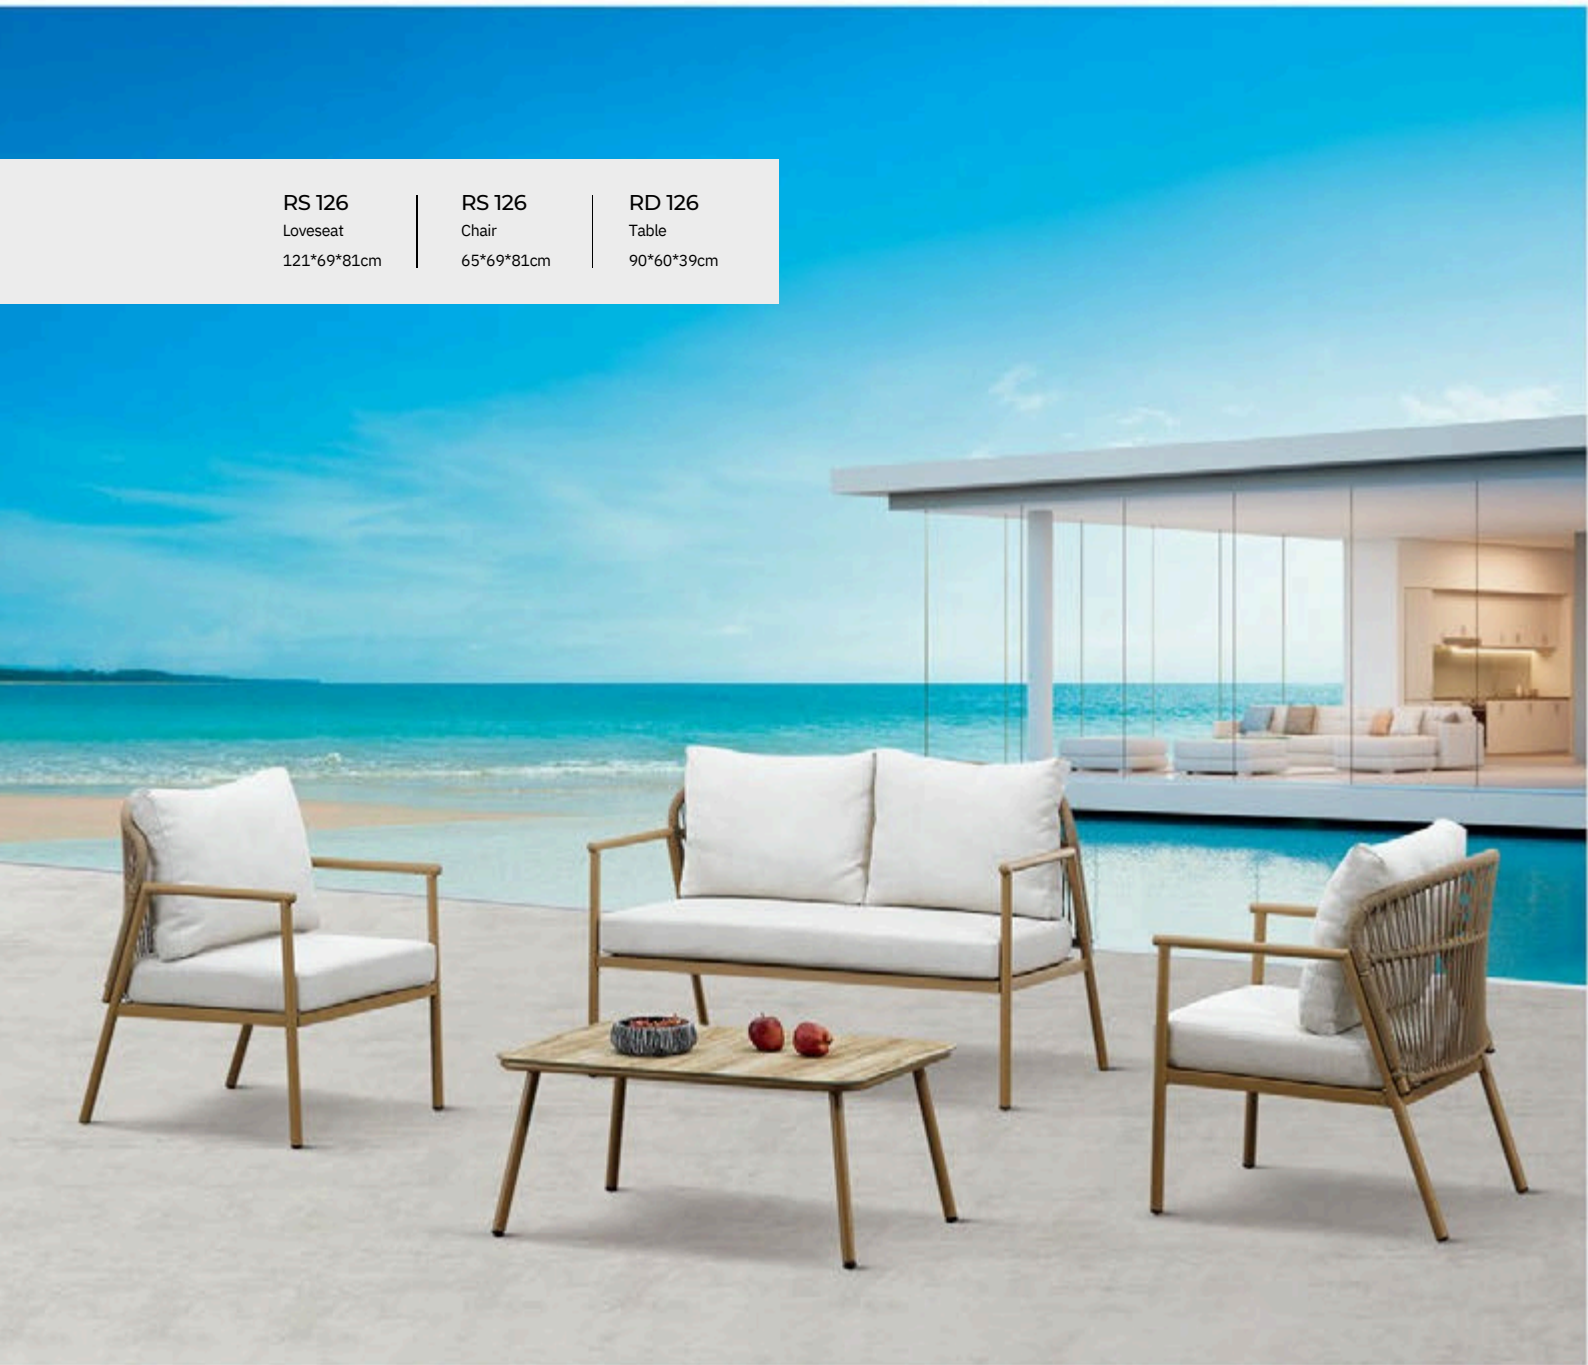

Footstool

78\*45\*46cm

RD 123

Table

120\*80\*38cm

RS 126  
Loveseat  
121\*69\*81cm

RS 126  
Chair  
65\*69\*81cm

RD 126  
Table  
90\*60\*39cm