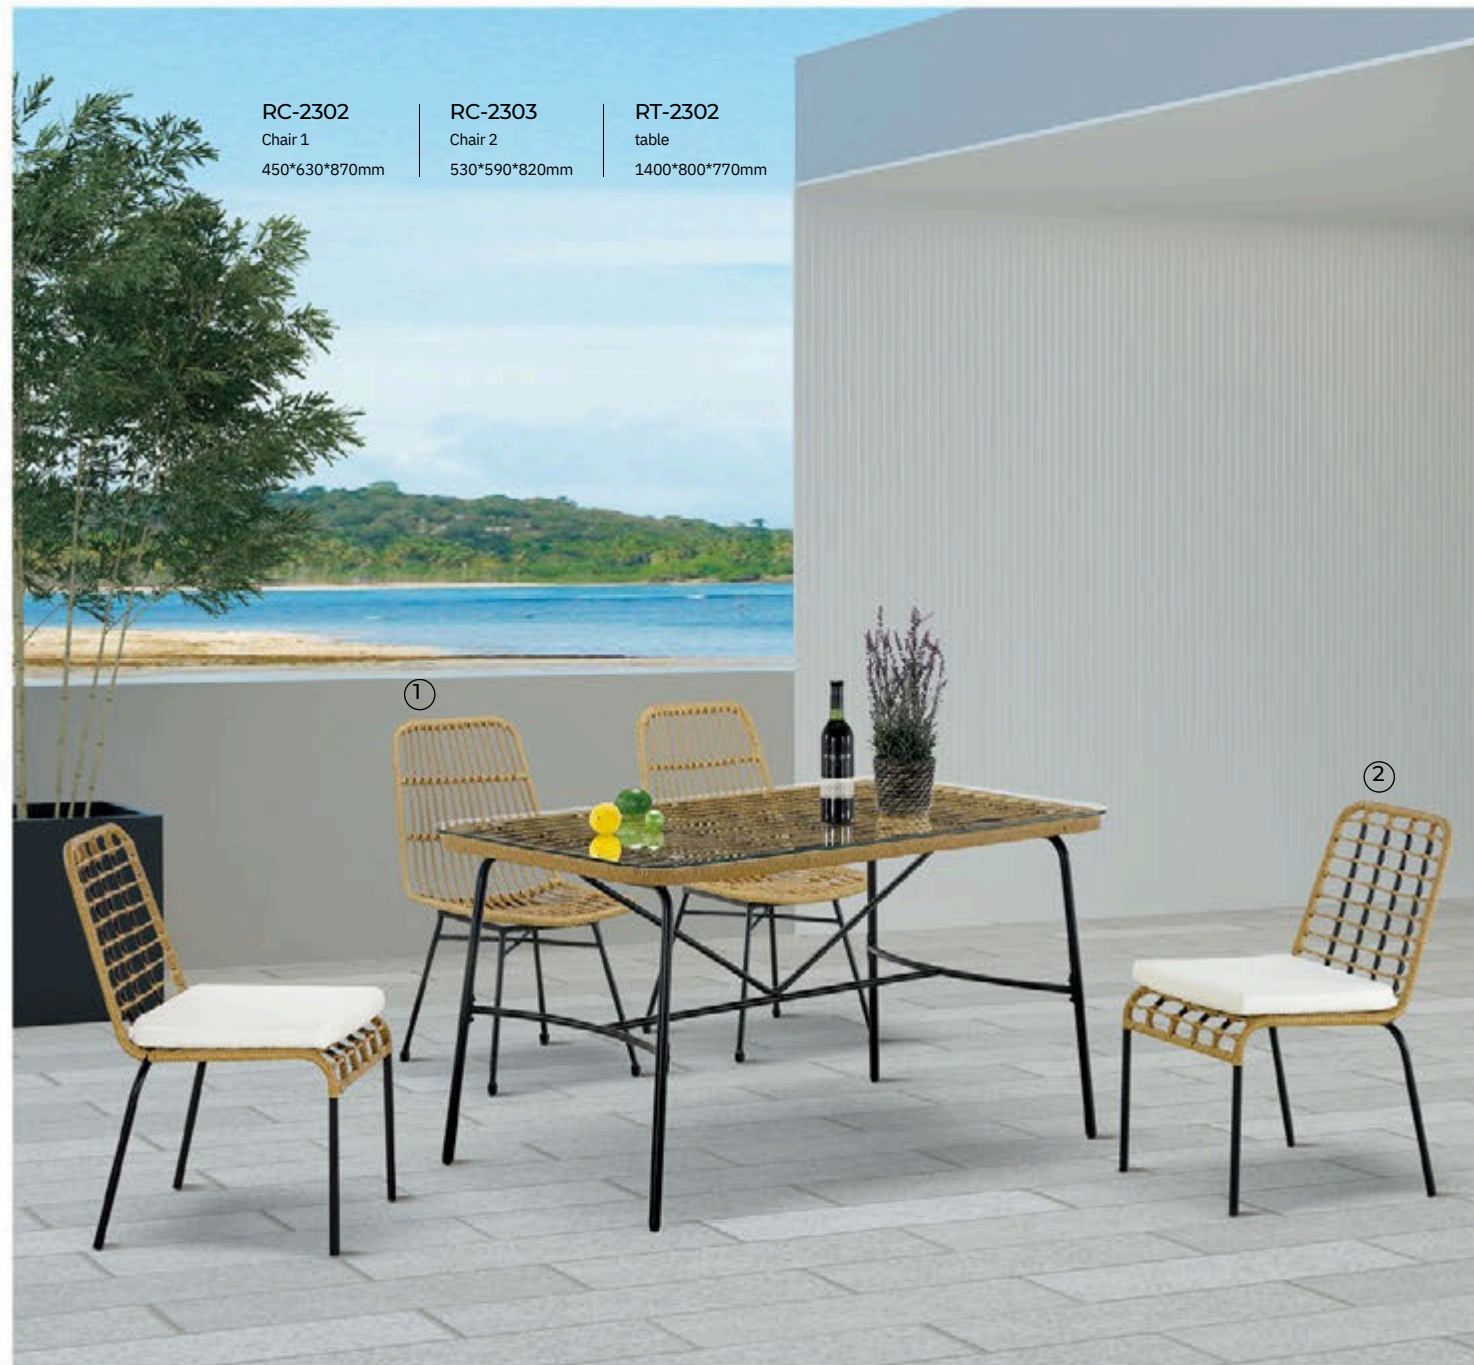

RC 2230  
Chair  
710\*620\*860mm

RT 703  
Dining Table  
450\*450\*450mm

SIMPLE DESIGN  
CONCEPT

RC-2302  
Chair 1  
450\*630\*870mm

RC-2303  
Chair 2  
530\*590\*820mm

RT-2302  
table  
1400\*800\*770mm

①